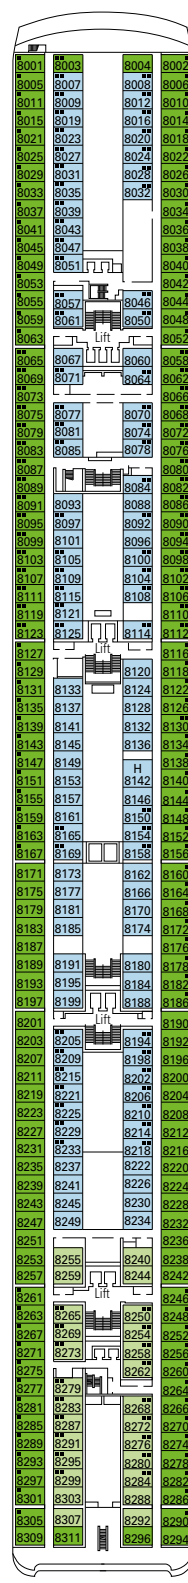

# DECKPLAN & KABINEN

992 KABINEN  
2.679 GÄSTE

LE PISCINE

DECK 5  
VERDI

DECK 6  
PUCCINI

DECK 7  
SCARLATTI

DECK 8  
PAGANINI

DECK 9  
ALBINONI

- Minigolf, Sun Deck 13
- Rossini Deck 12
- Vivaldi Deck 11
- Bellini Deck 10
- Albinoni Deck 9
- Paganini Deck 8
- Scarlatti Deck 7
- Puccini Deck 6
- Verdi Deck 5

## 992 KABINEN

Suiten	130
Balkonkabinen	94
Kabinen mit Meerblick	345
Außenkabinen*	64
Innenkabinen**	357

\*\* Inklusive Kabinen für Gäste mit Beeinträchtigungen oder eingeschränkter Mobilität.  
\* mit teilw. Sichteinschränkung.

## KABINENKATEGORIEN

BELLA > Innenkabine
BELLA > Außenkabinen*

FANTASTICA > Innenkabine
FANTASTICA > Kabine mit Meerblick
FANTASTICA > Balkonkabine
FANTASTICA > Suite

AUREA > Balkonkabine
AUREA > Suite

- 3. Bett ist in allen Kategorien außer in der Außenkabine mit teilweise Sichteinschränkung der Erlebniswelt Bella buchbar.
- 4. Bett ist in allen Kategorien außer in der Außenkabine mit teilweise Sichteinschränkung der Erlebniswelt Bella buchbar.
- Alle Kabinen haben ein Doppelbett, das in zwei Einzelbetten umgewandelt werden kann, außer Kabinen für Gäste mit Beeinträchtigungen oder eingeschränkter Mobilität (H).