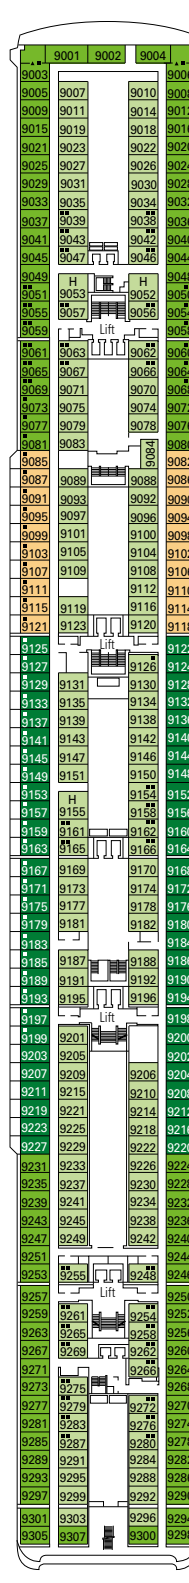

# DECKPLAN & KABINEN

992 KABINEN  
2.679 GÄSTE

LE PISCINE

DECK 5  
VERDI

DECK 6  
PUCCINI

DECK 7  
SCARLATTI

DECK 8  
PAGANINI

DECK 9  
ALBINONI

- Minigolf, Sun Deck 13
- Rossini Deck 12
- Vivaldi Deck 11
- Bellini Deck 10
- Albinoni Deck 9
- Paganini Deck 8
- Scarlatti Deck 7
- Puccini Deck 6
- Verdi Deck 5

## 992 KABINEN

Suiten	130
Balkonkabinen	94
Kabinen mit Meerblick	345
Außenkabinen*	64
Innenkabinen**	357

\*\* Inklusive Kabinen für Gäste mit Beeinträchtigungen oder eingeschränkter Mobilität.  
\* mit teilw. Sichteinschränkung.