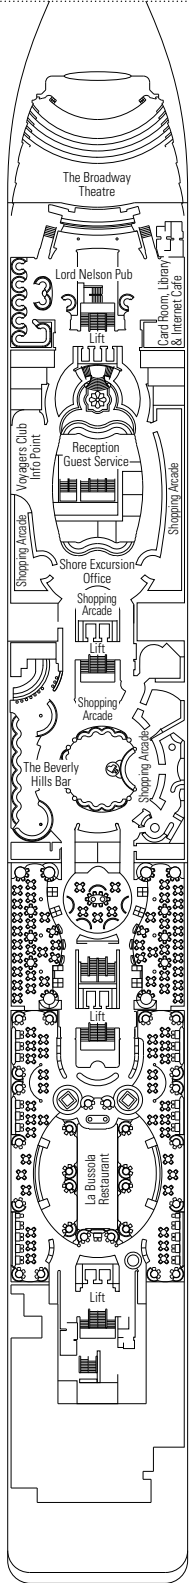

# DECKPLAN & KABINEN

992 KABINEN  
2.679 GÄSTE

LE PISCINE

DECK 5  
VERDI

DECK 6  
PUCCINI

DECK 7  
SCARLATTI

DECK 8  
PAGANINI

DECK 9  
ALBINONI

- Minigolf, Sun Deck 13
- Rossini Deck 12
- Vivaldi Deck 11
- Bellini Deck 10
- Albinoni Deck 9
- Paganini Deck 8
- Scarlatti Deck 7
- Puccini Deck 6
- Verdi Deck 5

## 992 KABINEN

Suiten	130
Balkonkabinen	94
Kabinen mit Meerblick	345
Außenkabinen*	64
Innenkabinen**	357

\*\* Inklusive Kabinen für Gäste mit Beeinträchtigungen oder eingeschränkter Mobilität.  
\* mit teilw. Sichteinschränkung.

## KABINENKATEGORIEN

BELLA > Innenkabine
BELLA > Außenkabinen*

FANTASTICA > Innenkabine
FANTASTICA > Kabine mit Meerblick
FANTASTICA > Balkonkabine
FANTASTICA > Suite

AUREA > Balkonkabine
AUREA > Suite

- 3. Bett ist in allen Kategorien außer in der Außenkabine mit teilweise Sichteinschränkung der Erlebniswelt Bella buchbar.
- 4. Bett ist in allen Kategorien außer in der Außenkabine mit teilweise Sichteinschränkung der Erlebniswelt Bella buchbar.
- Alle Kabinen haben ein Doppelbett, das in zwei Einzelbetten umgewandelt werden kann, außer Kabinen für Gäste mit Beeinträchtigungen oder eingeschränkter Mobilität (H).