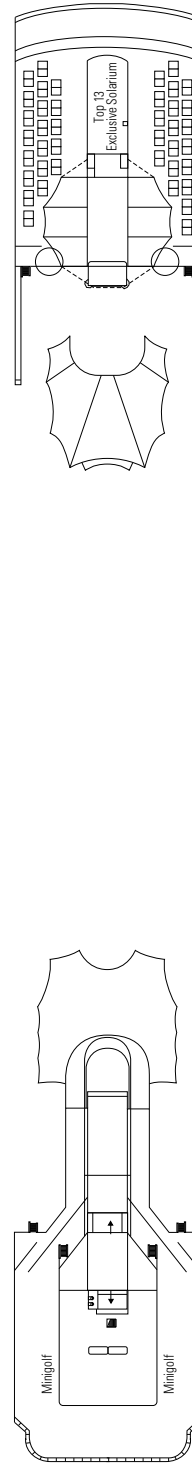

DECK 10
BELLINI

DECK 11
VIVALDI

DECK 12
ROSSINI

DECK 13
MINIGOLF, SUN DECK