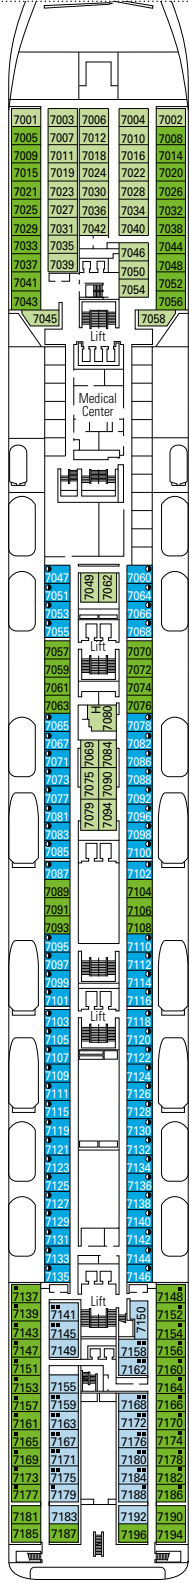

# DECKPLAN & KABINEN

992 KABINEN  
2.679 GÄSTE

LE PISCINE

DECK 5  
VERDI

DECK 6  
PUCCINI

DECK 7  
SCARLATTI

DECK 8  
PAGANINI

DECK 9  
ALBINONI

- Minigolf, Sun Deck 13
- Rossini Deck 12
- Vivaldi Deck 11
- Bellini Deck 10
- Albinoni Deck 9
- Paganini Deck 8
- Scarlatti Deck 7
- Puccini Deck 6
- Verdi Deck 5

## 992 KABINEN

Suiten	130
Balkonkabinen	94
Kabinen mit Meerblick	345
Außenkabinen*	64
Innenkabinen**	357

\*\* Inklusive Kabinen für Gäste mit Beeinträchtigungen oder eingeschränkter Mobilität.  
\* mit teilw. Sichteinschränkung.