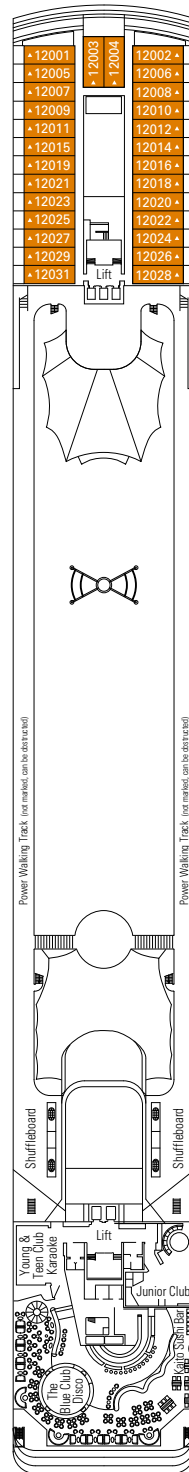

DECK 10
BELLINI

DECK 11
VIVALDI

DECK 12
ROSSINI

DECK 13
MINIGOLF, SUN DECK