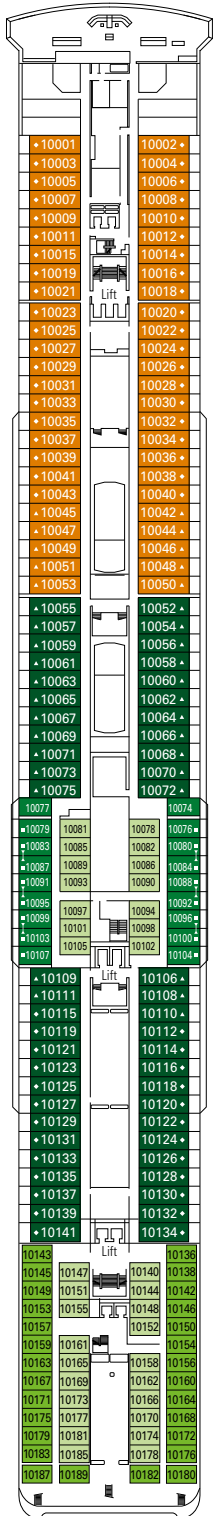

DECK 10
BELLINI

DECK 11
VIVALDI

DECK 12
ROSSINI

DECK 13
MINIGOLF, SUN DECK