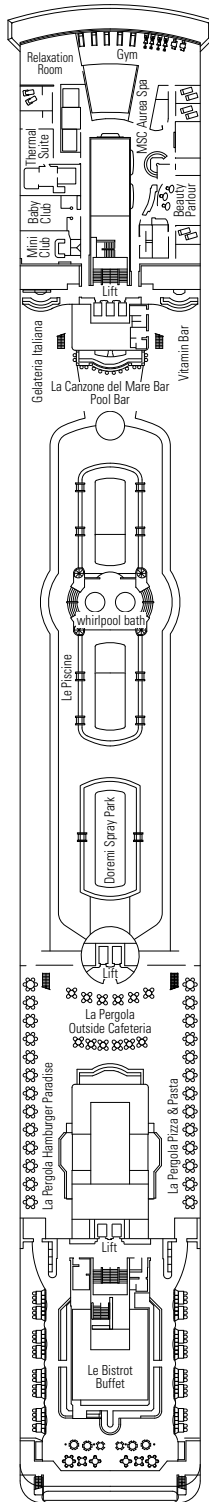

DECK 10
BELLINI

DECK 11
VIVALDI

DECK 12
ROSSINI

DECK 13
MINIGOLF, SUN DECK